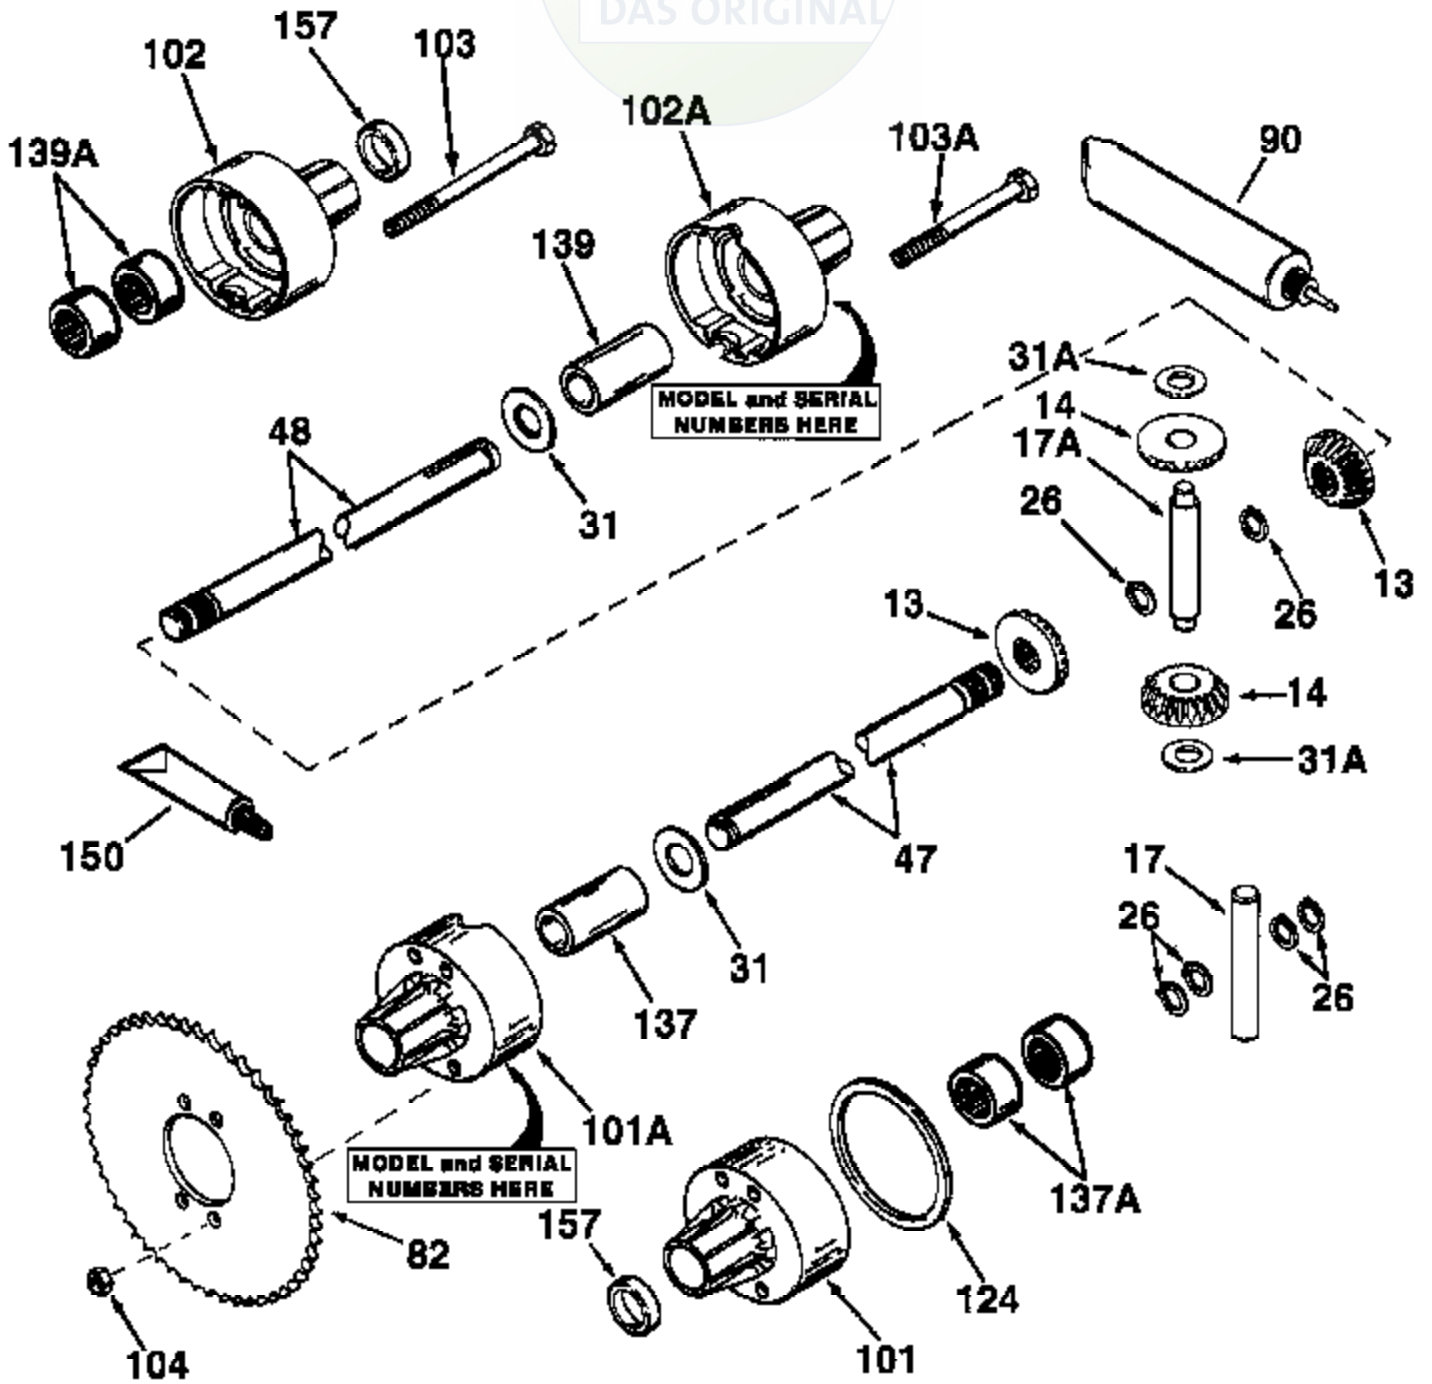

JOIST

SICHER IST DAS:
DAS ORIGINAL

Ref #	Part Number	Qty	Description
13	778221	2	Bevel Gear (16 teeth)
14	778068	2	Differential Pinion
17	786040	1	Drive Pin
26	792125	4	Retaining Ring (pkg of 2)
31A	780096	2	Washer
31	780001	2	Washer
82	786041A	1	Optional Sprocket (45 teeth - 7.389" OD)
82	786042	1	Optional Sprocket (40 teeth - 6.650" OD)
82	786043	1	Optional Sprocket (54 teeth - 8.823" OD)
82	786051	1	Optional Sprocket (60 teeth - 9.841" OD)
82	786070	1	Optional Sprocket (48 teeth - 7.920" OD)
90	788067B	1	Grease (32 oz. bottle Bentonite greas e)
101	774659	1	Differential Carrier (Incl. 137 & 157)
102	774660	1	Differential Carrier (Incl. 139 & 157)
103	792044	4	Screw, 5/16-18 x 4"
104	792042	4	Lock Nut, 5/16-18
124	788055A	1	Gasket
137	780124	1	Bushing
139	780124	1	Bushing
157	788068	2	Oil Seal, 3/4"

100-100-096 Page 2 of 4

Peerless #1

47 	48 	47L 	48L
47A 	48A 	47M 	48M
47B 	48B 	47N 	48N
47C 	48C 	47P 	48P
47D 	48D 	47Q 	48Q
47E 	48E 	47R 	48R
47F 	48F 	47S 	48S
47G 	48G 	47T 	48T
47H 	48H 	47U 	48U
47I 	48I 	47V 	48V
47J 	48J 	47W 	48W
47K 	48K 	47X 	48X

Ref #	Part Number	Qty	Description
47E	774916	1	Axle (8.875" long)
48E	774917	1	Axle (14.750" long)
